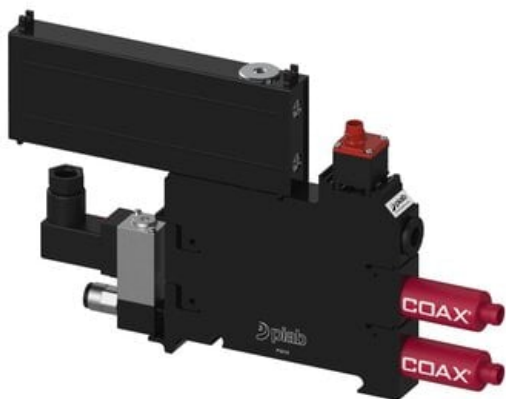

Eżektor P3010 przyłącze Ø6, wkład COAX X110-3 FSx2, (P3010.00.AK.06.AB.18)
(9922058) - Piab

Numer artykułu SKU:
9922058

Numer artykułu producenta:

Czas wysyłki: Do 2-3 dni

OPIS PRODUKTU

DANE TECHNICZNE

Nr kat.