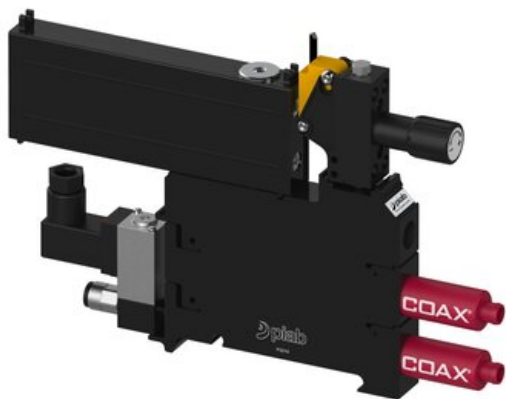

Eżektor P3010 przyłącze Ø6, wkład COAX X110-3 FSx2, (P3010.00.AK.11.AB.11)
(9923000) - Piab

Numer artykułu SKU:
9923000

Numer artykułu producenta:

Czas wysyłki: Do 2-3 dni

OPIS PRODUKTU

DANE TECHNICZNE

Nr kat.