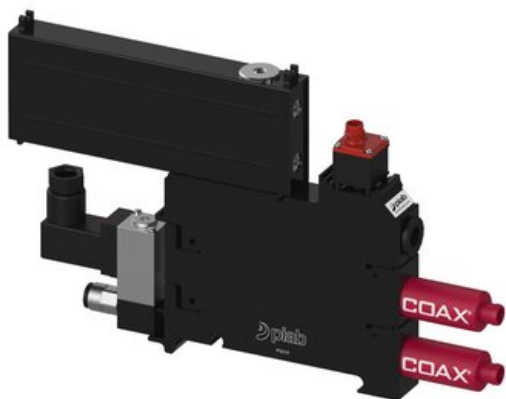

Eżektor P3010 przyłącze Ø6, wkład COAX P112-3 FSx2 (P3010.00.AG.06.AB.19) (9924000)  
- Piab

Numer artykułu SKU:  
**9924000**

Numer artykułu producenta:  
-----

Czas wysyłki: Do 2-3 dni

## OPIS PRODUKTU