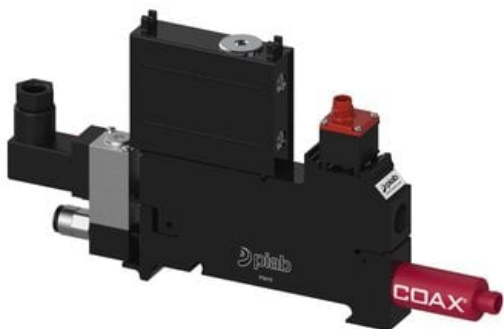

Eżektor P3010 przyłącze Ø6, wkład COAX X110-3 FSx1, (P3010.00.AI.10.AB.18) (9926259)  
- Piab

**Numer artykułu SKU:**  
**9926259**

Numer artykułu producenta:  
-----

Czas wysyłki: Do 2-3 dni

## OPIS PRODUKTU