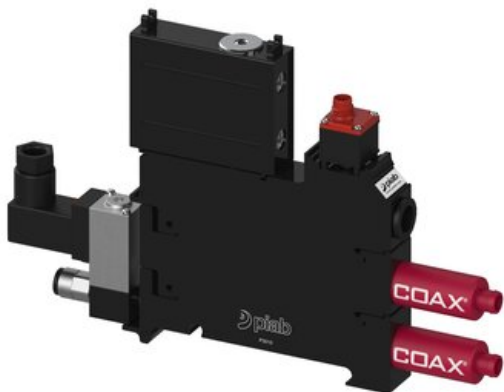

Eżektor P3010 przyłącze Ø6, wkład COAX SI08-3 FSx2, (P3010.00.AC.07.AB.18) (9927965)
- Piab

Numer artykułu SKU:
9927965

Numer artykułu producenta:

Czas wysyłki: Do 2-3 dni

OPIS PRODUKTU

DANE TECHNICZNE

Nr kat.