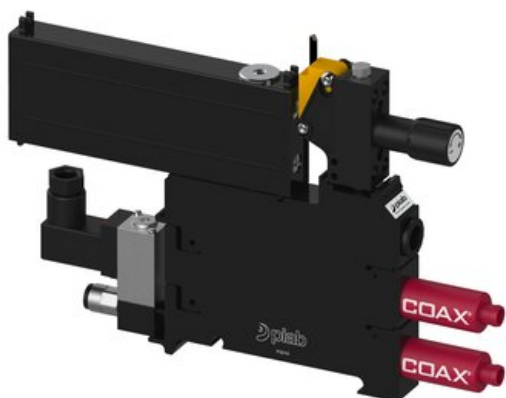

Eżektor P3010 przyłącze Ø6, wkład COAX SI08-3 FSx2 (P3010.00.AC.08.AB.11) (9928696)
- Piab

Numer artykułu SKU:
9928696

Numer artykułu producenta:

Czas wysyłki: Do 2-3 dni

OPIS PRODUKTU

DANE TECHNICZNE

Nr kat.