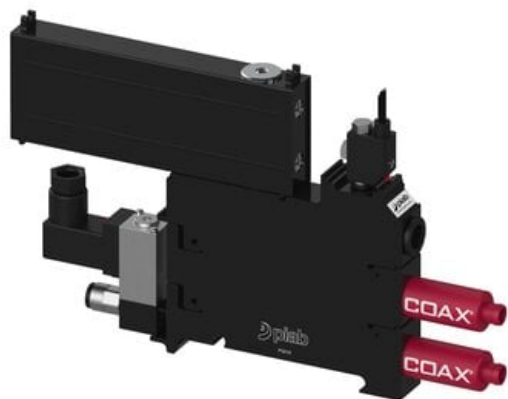

Eżektor P3010 przyłącze Ø6, wkład COAX SI08-3 FSx2, (P3010.00.AC.08.AB.05) (9933980)
- Piab

Numer artykułu SKU:
9933980

Numer artykułu producenta:

Czas wysyłki: Do 2-3 dni

OPIS PRODUKTU

DANE TECHNICZNE

Nr kat.