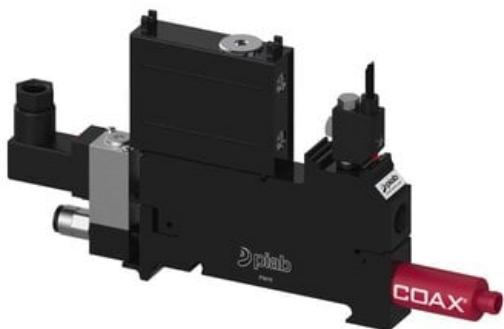

Najszerza
oferta
pneumatyki
w Polsce

Szybka dostawa
24 h / 48 h

Biuro Obsługi Klienta
+48 71 799 45 81

Eżektor P3010 przyłącze Ø6, wkład COAX SI08-3 FSx1, (P3010.00.AA.10.AB.05) (9933994)
- Piab

Numer artykułu SKU:
9933994

Numer artykułu producenta:

Czas wysyłki: Do 2-3 dni

OPIS PRODUKTU

DANE TECHNICZNE

Nr kat.

9933994

Data wygenerowania podsumowania: 08.06.2026r, g. 07:46