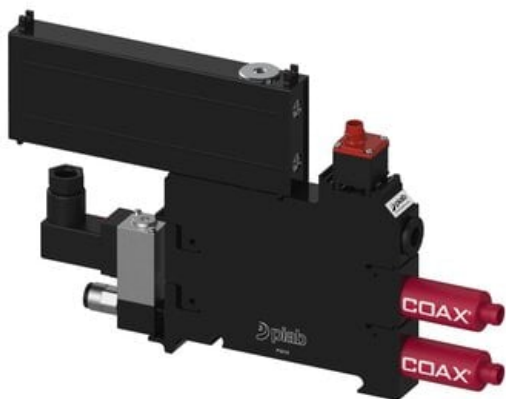

Eżektor P3010 przyłącze Ø6, wkład COAX SI08-3 FSx2, (P3010.00.AC.06.AB.18) (9934204)
- Piab

Numer artykułu SKU:
9934204

Numer artykułu producenta:

Czas wysyłki: Do 2-3 dni

OPIS PRODUKTU

DANE TECHNICZNE

Nr kat.