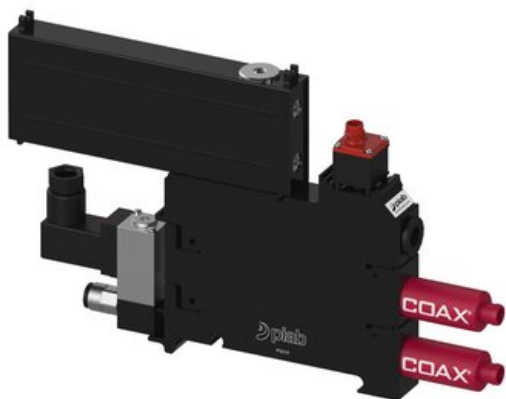

## Eżektor P3010 przyłącze Ø6, wkład COAX SI08-3 FSx2 (P3010.00.AC.06.AB.19) (9934280) - Piab

**Numer artykułu SKU:  
9934280**

Numer artykułu producenta:  
-----

Czas wysyłki: Do 2-3 dni

### OPIS PRODUKTU

---

### DANE TECHNICZNE

Nr kat.

9934280