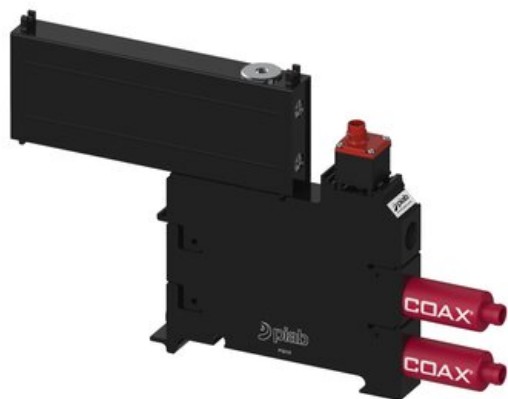

Eżektor P3010 przyłącze Ø6, wkład COAX SI08-3 FSx2, (P3010.00.AC.11.AA.18) (9934998)
- Piab

Numer artykułu SKU:
9934998

Numer artykułu producenta:

Czas wysyłki: Do 2-3 dni

OPIS PRODUKTU

DANE TECHNICZNE

Nr kat.