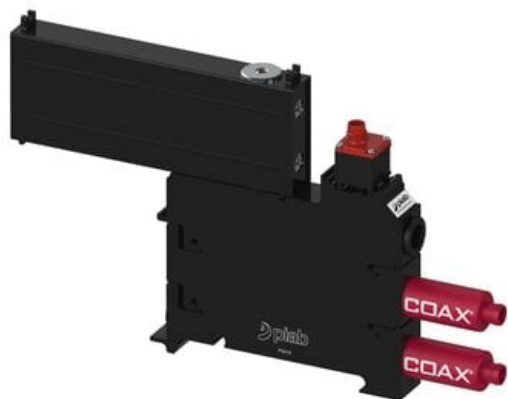

Eżektor P3010 przyłącze Ø6, wkład COAX P112-3 FSx2, (P3010.00.AG.08.AA.20)
(9934999) - Piab

Numer artykułu SKU:
9934999

Numer artykułu producenta:

Czas wysyłki: Do 2-3 dni

OPIS PRODUKTU

DANE TECHNICZNE

Nr kat.