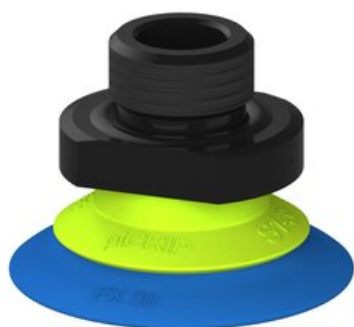

Najszerza
oferta
pneumatyki
w Polsce

Szybka dostawa
24 h / 48 h

Biuro Obsługi Klienta
+48 71 799 45 81

Przysawka piGRIP, warga elastyczna, Ø39 mm, TPE 50°, bez mieszków, podstawa typ 1, G3/8" zew., (G.FX39T50.F.S1.G38M.00) (9904869) - Piab