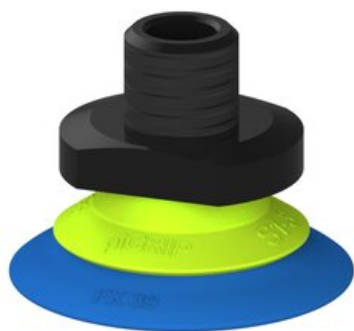

Najszerza
oferta
pneumatyki
w Polsce

Szybka dostawa
24 h / 48 h

Biuro Obsługi Klienta
+48 71 799 45 81

Przysawka piGRIP, warga elastyczna, Ø39 mm, TPE 50°, bez mieszków, podstawa typ 1, NPT 1/4" zew., (G.FX39T50.F.S1.NT14M.00) (9917076) - Piab