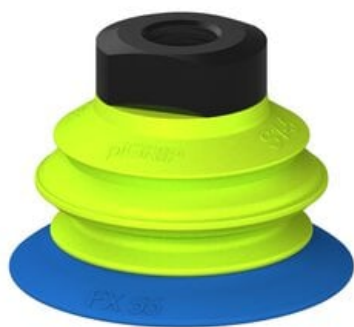

Najszerza
oferta
pneumatyki
w Polsce

Szybka dostawa
24 h / 48 h

Biuro Obsługi Klienta
+48 71 799 45 81

Przysawka piGRIP, warga elastyczna, Ø55 mm, TPE 50°, 1 mieszek, podstawa typ 1, G1/4" wew., (G.FX55T50.B1.S1.G14F.00) (9903651) - Piab

Numer artykułu SKU:
9903651

Numer artykułu producenta:

Czas wysyłki: Do 2-3 dni

OPIS PRODUKTU

DANE TECHNICZNE

Nr kat.

9903651