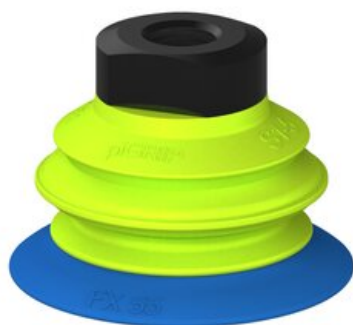

Najszerza
oferta
pneumatyki
w Polsce

Szybka dostawa
24 h / 48 h

Biuro Obsługi Klienta
+48 71 799 45 81

Przysawka piGRIP, warga elastyczna, Ø55 mm, TPE 50°, 1 mieszek, podstawa typ 1, NPSF 1/4" wew., filtr siatkowy (G.FX55T50.B1.S1.NS14F.01) (9924545) - Piab