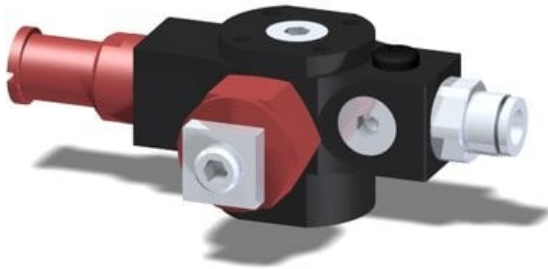

Eżektor zdecentralizowany VGS3010, MINI Xi10-2, M6, 27 mm lewy, zestaw do profilu, bez przyssawki (VGS3010.AJ.06.BA) (9938235) - Piab

Numer artykułu SKU:
9938235

Numer artykułu producenta:

Czas wysyłki: Do 2-3 dni

OPIS PRODUKTU

DANE TECHNICZNE

Nr kat.

9938235