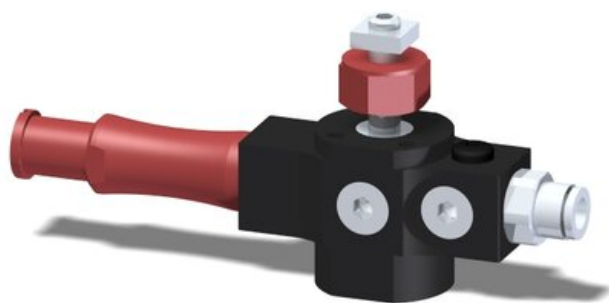

Eżektor zdecentralizowany VGS3010, MINI Pi12-3, M6 22 mm góra, zestaw do profilu, bez przyssawki (VGS3010.AC.07.BA) (9900105) - Piab

Numer artykułu SKU:
9900105

Numer artykułu producenta:

Czas wysyłki: Do 2-3 dni

OPIS PRODUKTU

DANE TECHNICZNE

Nr kat.

9900105