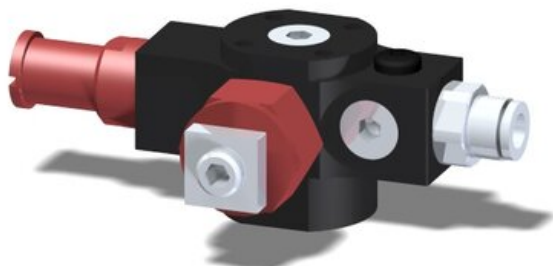

Eżektor zdecentralizowany VGS3010, MINI Pi12-2, M6, 27 mm lewy, zestaw do profilu, bez przyssawki (VGS3010.AB.06.BA) (9900109) - Piab

Numer artykułu SKU:
9900109

Numer artykułu producenta:

Czas wysyłki: Do 2-3 dni

OPIS PRODUKTU

DANE TECHNICZNE

Nr kat.

9900109