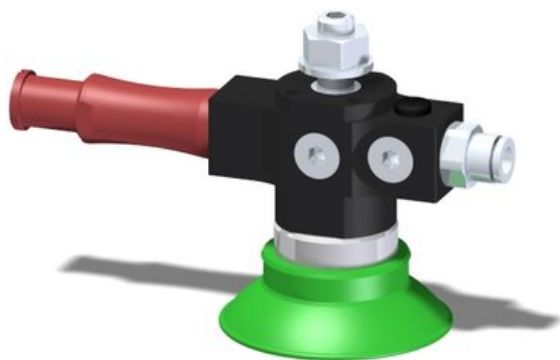

Eżektor zdecentralizowany VGS3010, MINI Pi12-3, M8, 16 mm góra, FC50P PU40°
(VGS3010.AC.01.BP) (9900500) - Piab

Numer artykułu SKU:
9900500

Numer artykułu producenta:

Czas wysyłki: Do 2-3 dni

OPIS PRODUKTU