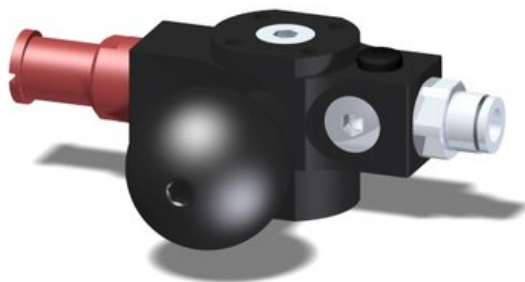

Eżektor zdecentralizowany VGS3010, MINI Pi12-2, złącze kulowe lewe, bez przyssawki (VGS3010.AB.12.BA) (9900943) - Piab

Numer artykułu SKU:
9900943

Numer artykułu producenta:

Czas wysyłki: Do 2-3 dni

OPIS PRODUKTU