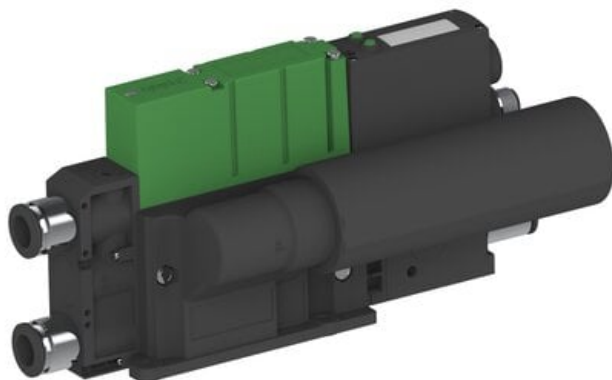

Najszerza
oferta
pneumatyki
w Polsce

Szybka dostawa
24 h / 48 h

Biuro Obsługi Klienta
+48 71 799 45 81

Eżektor PCS SX12, wys. podciśnienie, H321DD,
(PCS.F.122.S.H321DD.Z2P1.1X.8.EM.CCCC) (9942644) - Piab

Numer artykułu SKU:
9942644

Numer artykułu producenta:

Czas wysyłki: Do 2-3 dni

OPIS PRODUKTU

DANE TECHNICZNE

Nr kat.

9942644

Data wygenerowania podsumowania: 07.06.2026r, g. 22:03