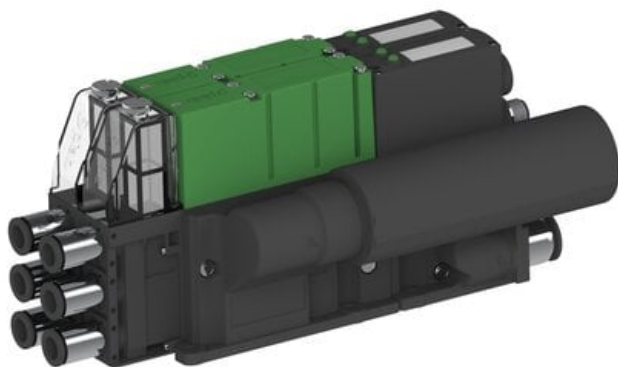

Eżektor PCS SX12, wys. podciśnienie, (PCS.F.121.S.AAB.S38.2X.P1.EN.CCAB) (9943044) - Piab

Numer artykułu SKU:
9943044

Numer artykułu producenta:

Czas wysyłki: Do 2-3 dni

OPIS PRODUKTU

DANE TECHNICZNE

Nr kat.