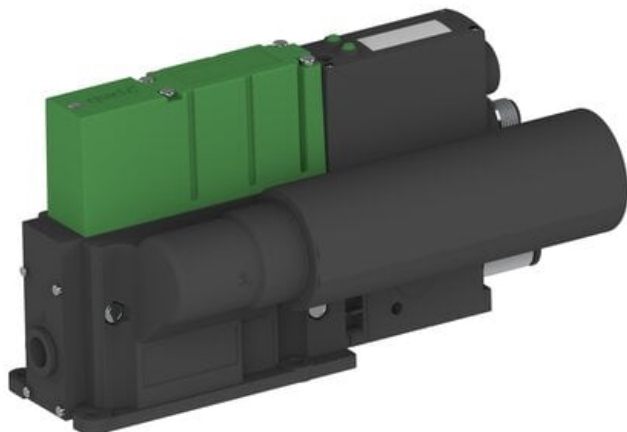

Eżektor PCS SX12, wys. podciśnienie, H111AD, (PCS.F.121.S.H111AD.X1P1.1X.6.EM.CCCC)  
(9943100) - Piab

Numer artykułu SKU:  
**9943100**

Numer artykułu producenta:  
-----

Czas wysyłki: Do 2-3 dni

## OPIS PRODUKTU