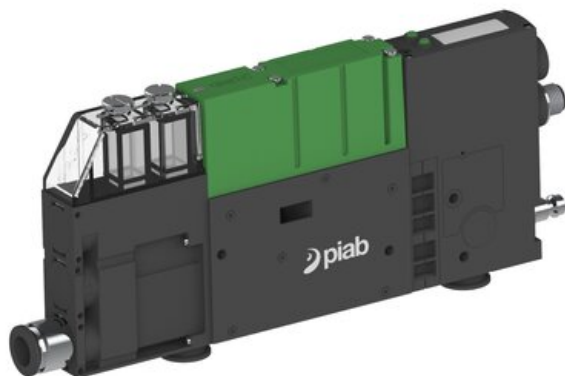

Eżektor PCS SX12, wys. podciśnienie, (PCS.F.121.S.FAA.F1P4.1X.QC.EJ.CCAB) (9943717) - Piab

Numer artykułu SKU:
9943717

Numer artykułu producenta:

Czas wysyłki: Do 2-3 dni

OPIS PRODUKTU

DANE TECHNICZNE

Nr kat.