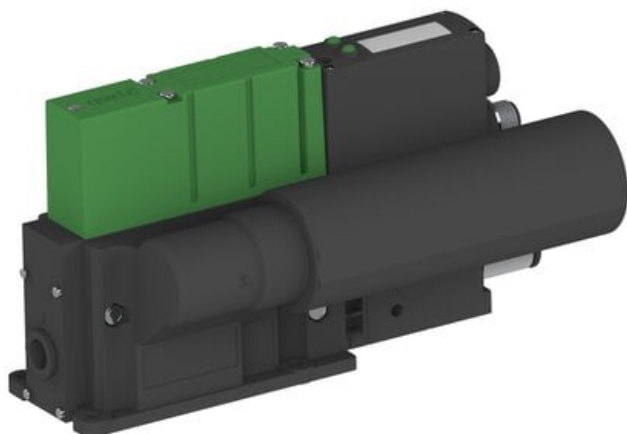

Eżektor PCS SX12, wys. podciśnienie, (PCS.F.121.S.AAB.X1P1.1X.6.EM.CCAB) (9943101) - Piab

**Numer artykułu SKU:  
9943101**

Numer artykułu producenta:  
-----

Czas wysyłki: Do 2-3 dni