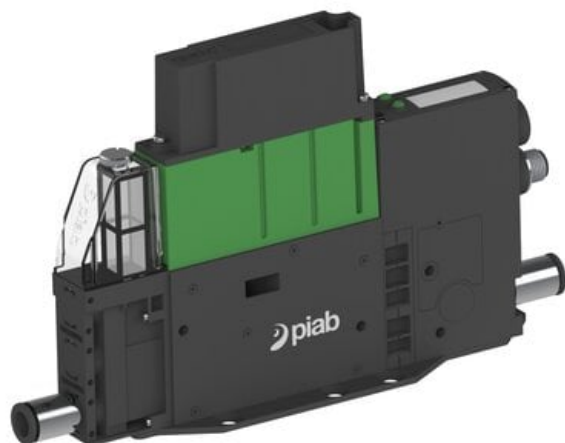

Eżektor PCS SX12, wys. podciśnienie, (PCS.F.121.S.EBF.S18.1X.6.EK.CAB) (9943463) - Piab

**Numer artykułu SKU:
9943463**

Numer artykułu producenta:

Czas wysyłki: Do 2-3 dni

OPIS PRODUKTU

DANE TECHNICZNE

Nr kat.