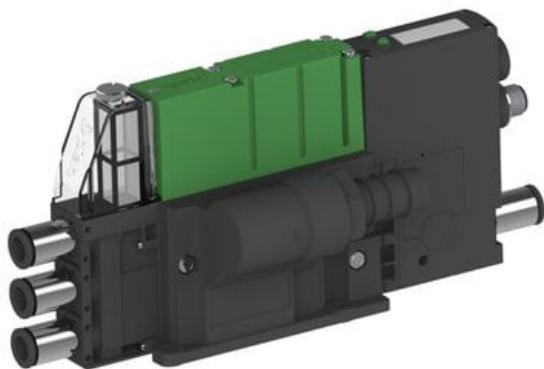

Eżektor PCS SX12, wys. podciśnienie, (PCS.F.121.S.DBB.S38.1X.6.EL.CCAB) (9944380) - Piab

**Numer artykułu SKU:  
9944380**

Numer artykułu producenta:  
-----

Czas wysyłki: Do 2-3 dni

## OPIS PRODUKTU