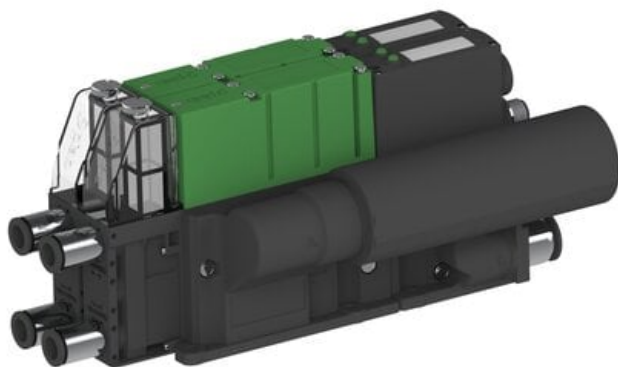

Eżektor PCS SX12, wys. podciśnienie, (PCS.F.121.S.EBA.S28.2X.P1.EN.CAB) (9944072) - Piab

**Numer artykułu SKU:
9944072**

Numer artykułu producenta:

Czas wysyłki: Do 2-3 dni

OPIS PRODUKTU

DANE TECHNICZNE

Nr kat.