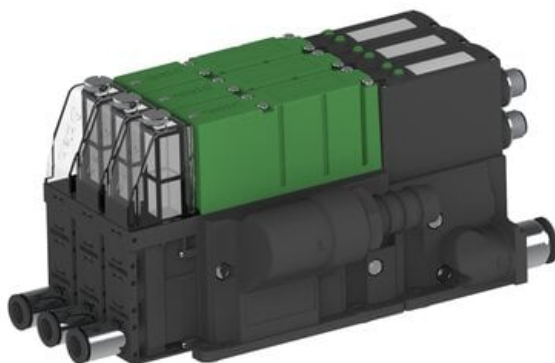

Eżektor PCS SX12, wys. podciśnienie, (PCS.F.121.S.AAA.S18.3X.2P1.EC.CCAF) (9944085) - Piab

Numer artykułu SKU:
9944085

Numer artykułu producenta:

Czas wysyłki: Do 2-3 dni

OPIS PRODUKTU

DANE TECHNICZNE

Nr kat.