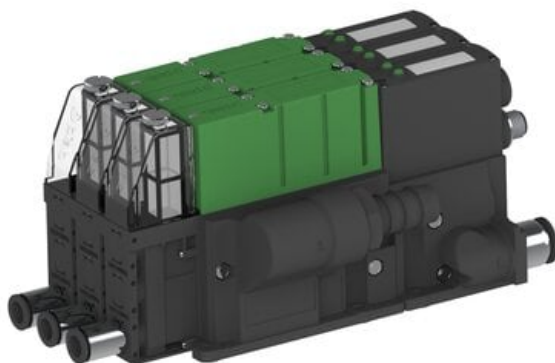

Eżektor PCS SX12, wys. podciśnienie, (PCS.F.121.S.AAA.S18.3X.2P1.EC.CCAB) (9944547) - Piab

Numer artykułu SKU:
9944547

Numer artykułu producenta:

Czas wysyłki: Do 2-3 dni

OPIS PRODUKTU

DANE TECHNICZNE

Nr kat.