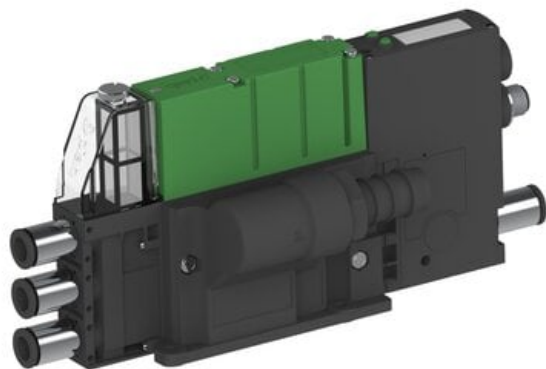

Najszerza
oferta
pneumatyki
w Polsce

Szybka dostawa
24 h / 48 h

Biuro Obsługi Klienta
+48 71 799 45 81

Eżektor PCS SX12, wys. podciśnienie, (PCS.F.122.S.GBA.S38.1X.6.EL.CCAB) (9944584) - Piab

Numer artykułu SKU:
9944584

Numer artykułu producenta:

Czas wysyłki: Do 2-3 dni

OPIS PRODUKTU

DANE TECHNICZNE

Nr kat.

9944584