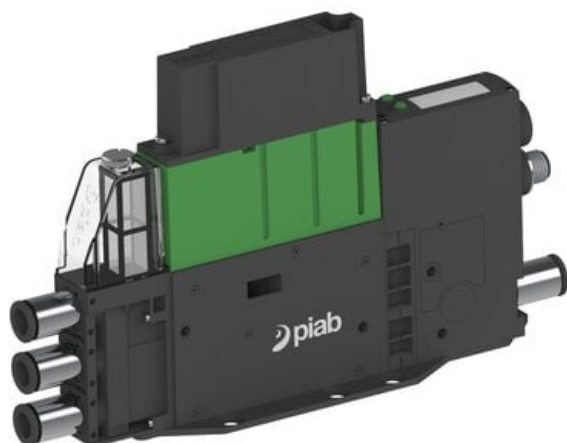

Eżektor PCS SX12, wys. podciśnienie, H100AD, (PCS.F.121.S.H100AD.S38.1X.8.EK.CCCC)
(9944349) - Piab

Numer artykułu SKU:
9944349

Numer artykułu producenta:

Czas wysyłki: Do 2-3 dni

OPIS PRODUKTU

DANE TECHNICZNE

Nr kat.

9944349