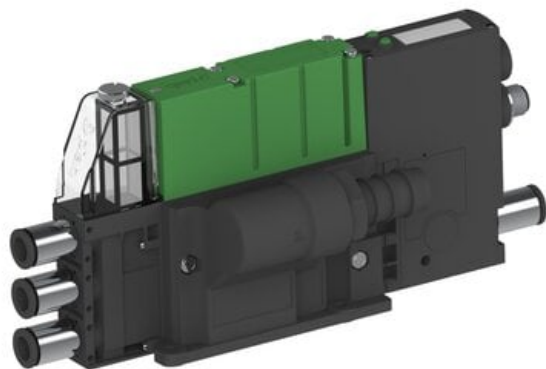

Eżektor PCS SX12, wys. podciśnienie, (PCS.F.121.S.AAA.S38.1X.6.EL.CCAB) (9944973) - Piab

Numer artykułu SKU:
9944973

Numer artykułu producenta:

Czas wysyłki: Do 2-3 dni

OPIS PRODUKTU

DANE TECHNICZNE

Nr kat.