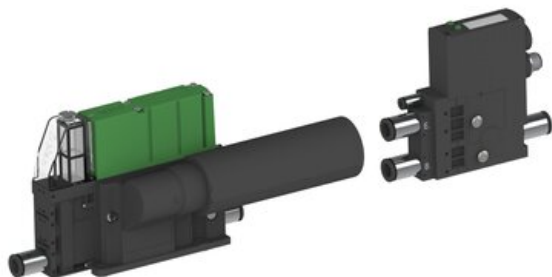

Eżektor PCS SX12, wys. podciśnienie, (PCS.F.122.S.AAA.S18.1D.8.EM.CCAB) (9944873) - Piab

**Numer artykułu SKU:
9944873**

Numer artykułu producenta:

Czas wysyłki: Do 2-3 dni

OPIS PRODUKTU

DANE TECHNICZNE

Nr kat.