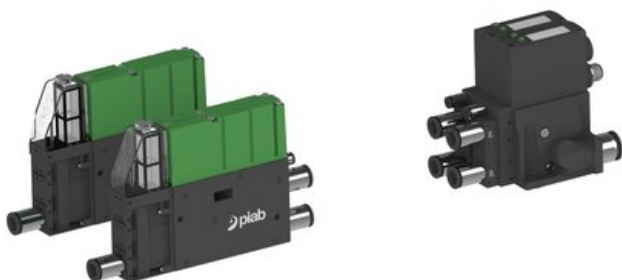

Najszerza oferta pneumatyki w Polsce

Szybka dostawa 24 h / 48 h

Biuro Obsługi Klienta +48 71 799 45 81

Eżektor PCS SX12, wys. podciśnienie, (PCS.F.121.S.EBA.S18.2B.P2.EJ.CAB) (9945449) - Piab

Numer artykułu SKU:
9945449