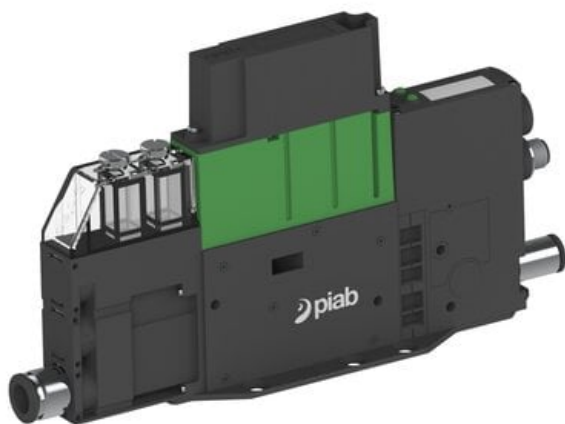

Eżektor PCS SX12, wys. podciśnienie, (PCS.F.121.S.EBA.F1P2.1X.P2.EK.CAB) (9946043) - Piab

Numer artykułu SKU:
9946043

Numer artykułu producenta:

Czas wysyłki: Do 2-3 dni

OPIS PRODUKTU

DANE TECHNICZNE

Nr kat.