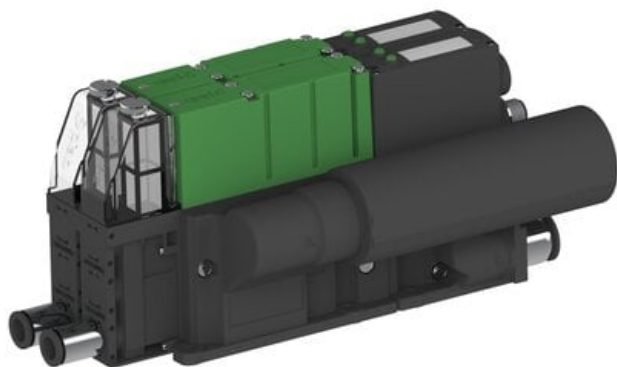

Eżektor PCS SX12, wys. podciśnienie, (PCS.F.122.S.DBB.S18.2X.P1.EN.CCAB) (9946749) - Piab

**Numer artykułu SKU:  
9946749**

Numer artykułu producenta:  
-----

Czas wysyłki: Do 2-3 dni

## OPIS PRODUKTU