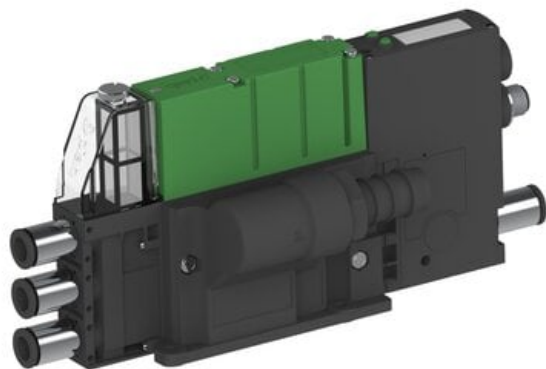

Eżektor PCS SX12, wys. podciśnienie, (PCS.F.121.S.AAA.S3P2.1X.14.EL.CCAB) (9947500) - Piab

**Numer artykułu SKU:
9947500**

Numer artykułu producenta:

Czas wysyłki: Do 2-3 dni

OPIS PRODUKTU

DANE TECHNICZNE

Nr kat.