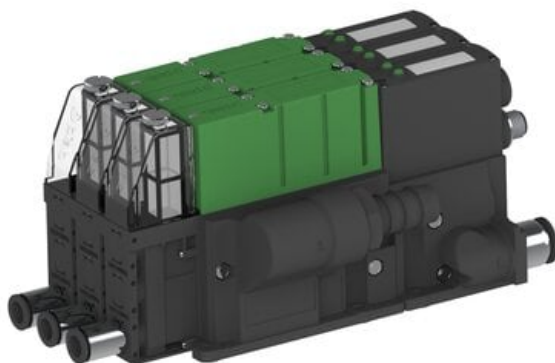

Eżektor PCS SX12, wys. podciśnienie, (PCS.F.121.S.CBA.S18.3X.2P2.EC.CCAB) (9947051) - Piab

Numer artykułu SKU:  
**9947051**

Numer artykułu producenta:  
-----

Czas wysyłki: Do 2-3 dni