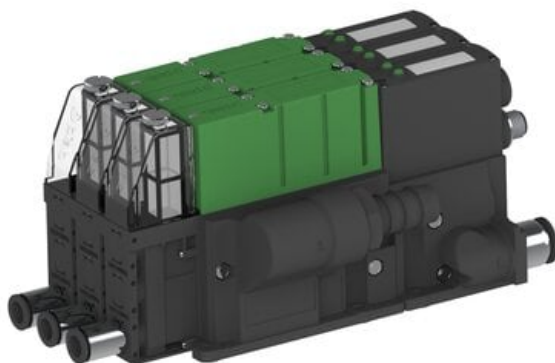

Eżektor PCS SX12, wys. podciśnienie, (PCS.F.121.S.EBB.S1P2.3X.2P2.EC.CAB) (9950227) - Piab

Numer artykułu SKU:
9950227

Numer artykułu producenta:

Czas wysyłki: Do 2-3 dni

OPIS PRODUKTU

DANE TECHNICZNE

Nr kat.