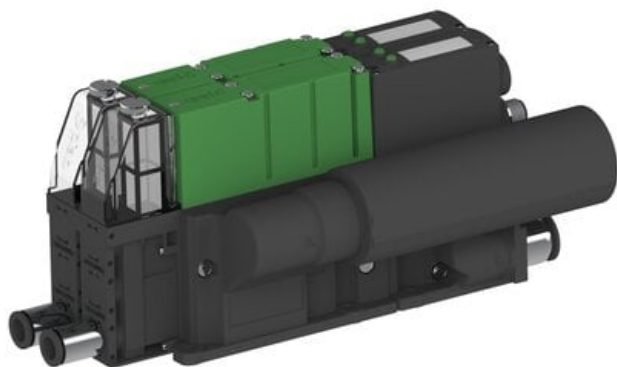

Eżektor PCS SX12, wys. podciśnienie, (PCS.F.122.S.CCA.S18.2X.P1.EN.CCAB) (9951307) - Piab

**Numer artykułu SKU:  
9951307**

Numer artykułu producenta:  
-----

Czas wysyłki: Do 2-3 dni

## OPIS PRODUKTU