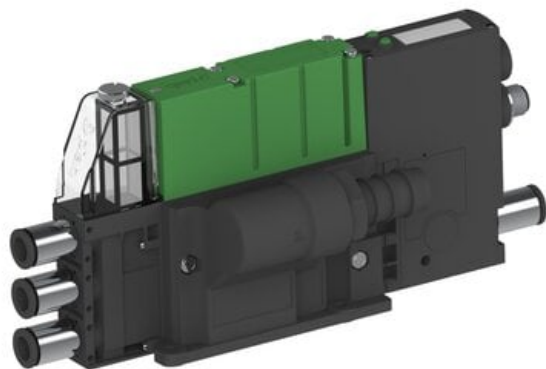

Eżektor PCS SX12, wys. podciśnienie, (PCS.F.121.S.CBA.S38.1X.6.EL.CCAB) (9950350) - Piab

Numer artykułu SKU:
9950350

Numer artykułu producenta:

Czas wysyłki: Do 2-3 dni

OPIS PRODUKTU

DANE TECHNICZNE

Nr kat.