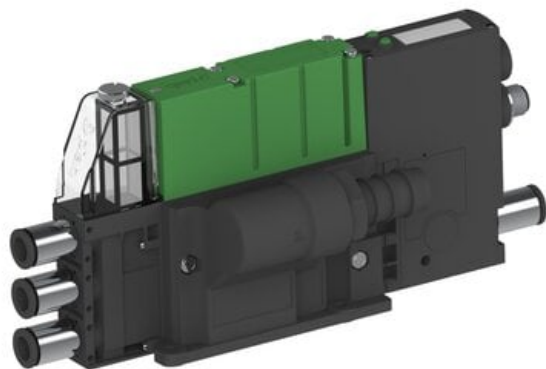

Najszerza
oferta
pneumatyki
w Polsce

Szybka dostawa
24 h / 48 h

Biuro Obsługi Klienta
+48 71 799 45 81

Eżektor PCS SX12, wys. podciśnienie, (PCS.F.121.S.EAB.S3P2.1X.14.EL.CAB) (9951086) - Piab

Numer artykułu SKU:
9951086

Numer artykułu producenta:

Czas wysyłki: Do 2-3 dni

OPIS PRODUKTU

DANE TECHNICZNE

Nr kat.

9951086

Data wygenerowania podsumowania: 07.06.2026r, g. 03:05