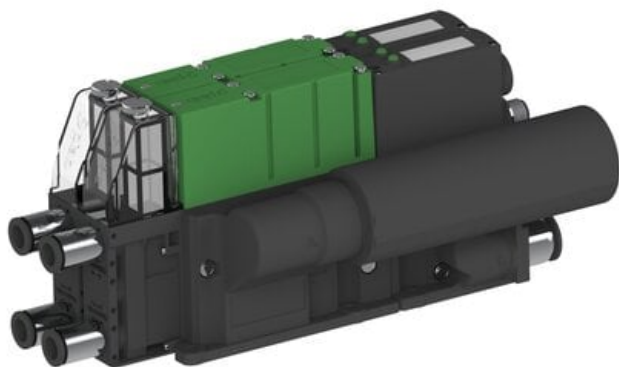

Eżektor PCS SX12, wys. podciśnienie, H111AD, (PCS.F.122.S.H111AD.S28.2X.P1.EN.CCCC)
(9954740) - Piab

Numer artykułu SKU:
9954740

Numer artykułu producenta:

Czas wysyłki: Do 2-3 dni

OPIS PRODUKTU

DANE TECHNICZNE

Nr kat.

9954740