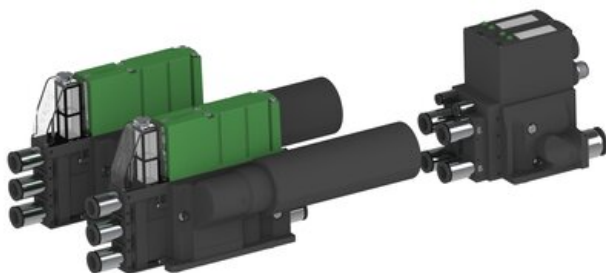

Eżektor PCS SX12, wys. podciśnienie, H111AD, (PCS.F.121.S.H111AD.S38.2B.P1.EM.CCCC)  
(9954741) - Piab

**Numer artykułu SKU:**  
**9954741**

Numer artykułu producenta:  
-----

Czas wysyłki: Do 2-3 dni