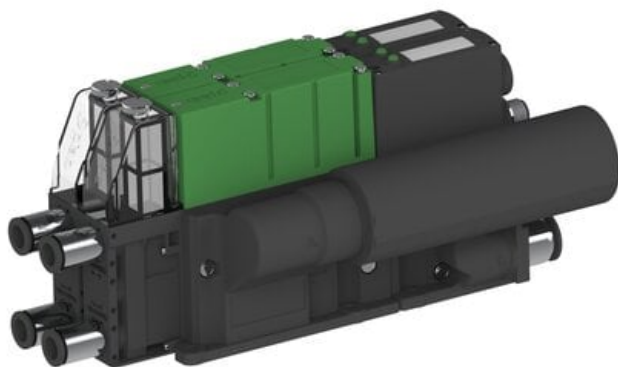

Eżektor PCS SX12, wys. podciśnienie, (PCS.F.122.S.AAA.S28.2X.P1.EN.CCAB) (9953649) - Piab

Numer artykułu SKU:
9953649

Numer artykułu producenta:

Czas wysyłki: Do 2-3 dni

OPIS PRODUKTU

DANE TECHNICZNE

Nr kat.