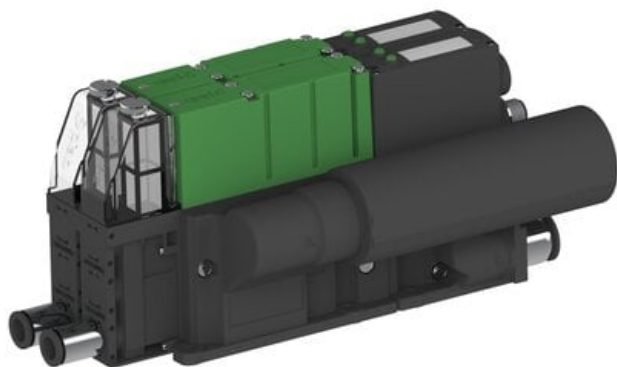

Eżektor PCS SX12, wys. podciśnienie, (PCS.F.121.S.AAB.S1P1.2X.P1.EN.CCAB) (9953287) - Piab

**Numer artykułu SKU:
9953287**

Numer artykułu producenta:

Czas wysyłki: Do 2-3 dni

OPIS PRODUKTU

DANE TECHNICZNE

Nr kat.