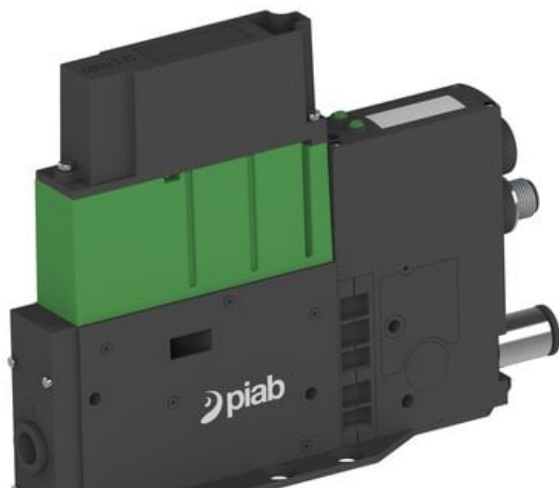

Eżektor PCS SX12, wys. podciśnienie, (PCS.F.121.S.GBA.X1P1.1X.6.EK.CCAB) (9957477) - Piab

Numer artykułu SKU:
9957477

Numer artykułu producenta:

Czas wysyłki: Do 2-3 dni

OPIS PRODUKTU

DANE TECHNICZNE

Nr kat.