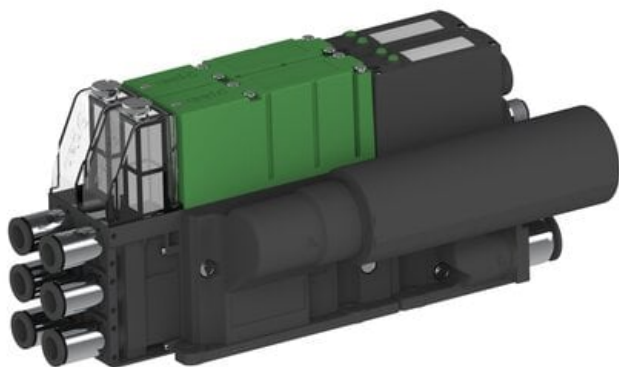

Najszerza
oferta
pneumatyki
w Polsce

Szybka dostawa
24 h / 48 h

Biuro Obsługi Klienta
+48 71 799 45 81

Eżektor PCS SX12, wys. podciśnienie, (PCS.F.121.S.AZAA.S38.2X.P1.EN.OCAB) (9958738) - Piab

Numer artykułu SKU:
9958738

Numer artykułu producenta:

Czas wysyłki: Do 2-3 dni

OPIS PRODUKTU

DANE TECHNICZNE

Nr kat.

9958738